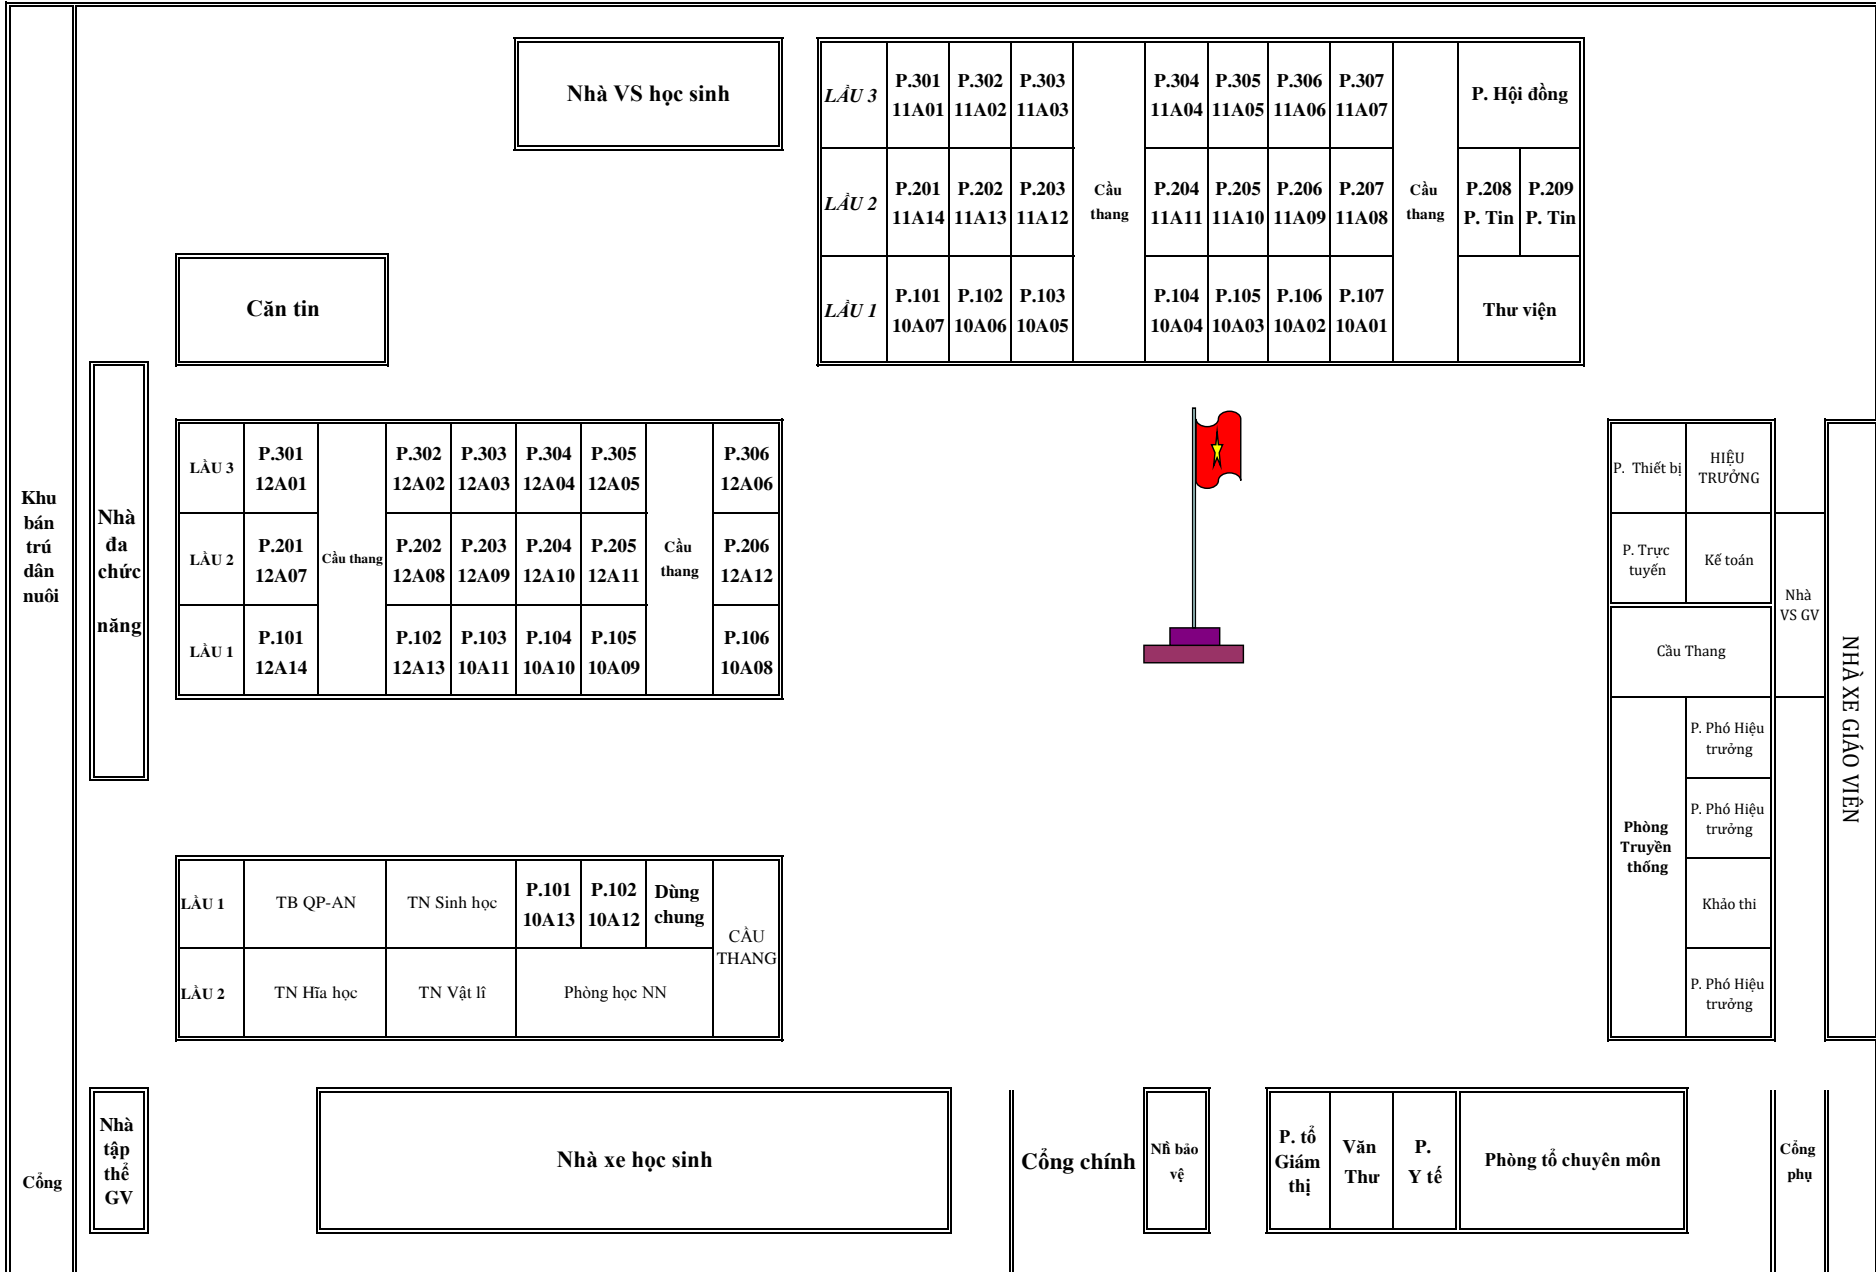

# SƠ ĐỒ TRƯỜNG THPT CƯ M'GAR NĂM HỌC 2024 - 2025

Nhà VS học sinh

LẦU 3	P.301 11A01	P.302 11A02	P.303 11A03	Cầu thang	P.304 11A04	P.305 11A05	P.306 11A06	P.307 11A07	Cầu thang	P. Hội đồng	
LẦU 2	P.201 11A14	P.202 11A13	P.203 11A12		P.204 11A11	P.205 11A10	P.206 11A09	P.207 11A08		P.208 P. Tin	P.209 P. Tin
LẦU 1	P.101 10A07	P.102 10A06	P.103 10A05		P.104 10A04	P.105 10A03	P.106 10A02	P.107 10A01		Thư viện	

Căn tin

LẦU 3	P.301 12A01	Cầu thang	P.302 12A02	P.303 12A03	P.304 12A04	P.305 12A05	Cầu thang	P.306 12A06
LẦU 2	P.201 12A07		P.202 12A08	P.203 12A09	P.204 12A10	P.205 12A11		P.206 12A12
LẦU 1	P.101 12A14		P.102 12A13	P.103 10A11	P.104 10A10	P.105 10A09		P.106 10A08

P. Thiết bị	HIỆU TRƯỞNG
P. Tuyển tuyển	Kế toán
Cầu Thang	
Phòng Truyền thông	P. Phó Hiệu trưởng
	P. Phó Hiệu trưởng
	Khảo thi
	P. Phó Hiệu trưởng

NHÀ XE GIÁO VIÊN

LẦU 1	TB QP-AN	TN Sinh học	P.101 10A13	P.102 10A12	Dùng chung	CẦU THANG
LẦU 2	TN Hĩa học	TN Vật lí	Phòng học NN			

Nhà  
tập  
thể  
GV

Nhà xe học sinh

Cổng chính

Nhà  
bảo  
vệ

P. tổ Giám thị	Văn Thư	P. Y tế	Phòng tổ chuyên môn
----------------------	------------	------------	---------------------

Cổng  
phụ

ĐƯỜNG LÊ QUÝ ĐÔN