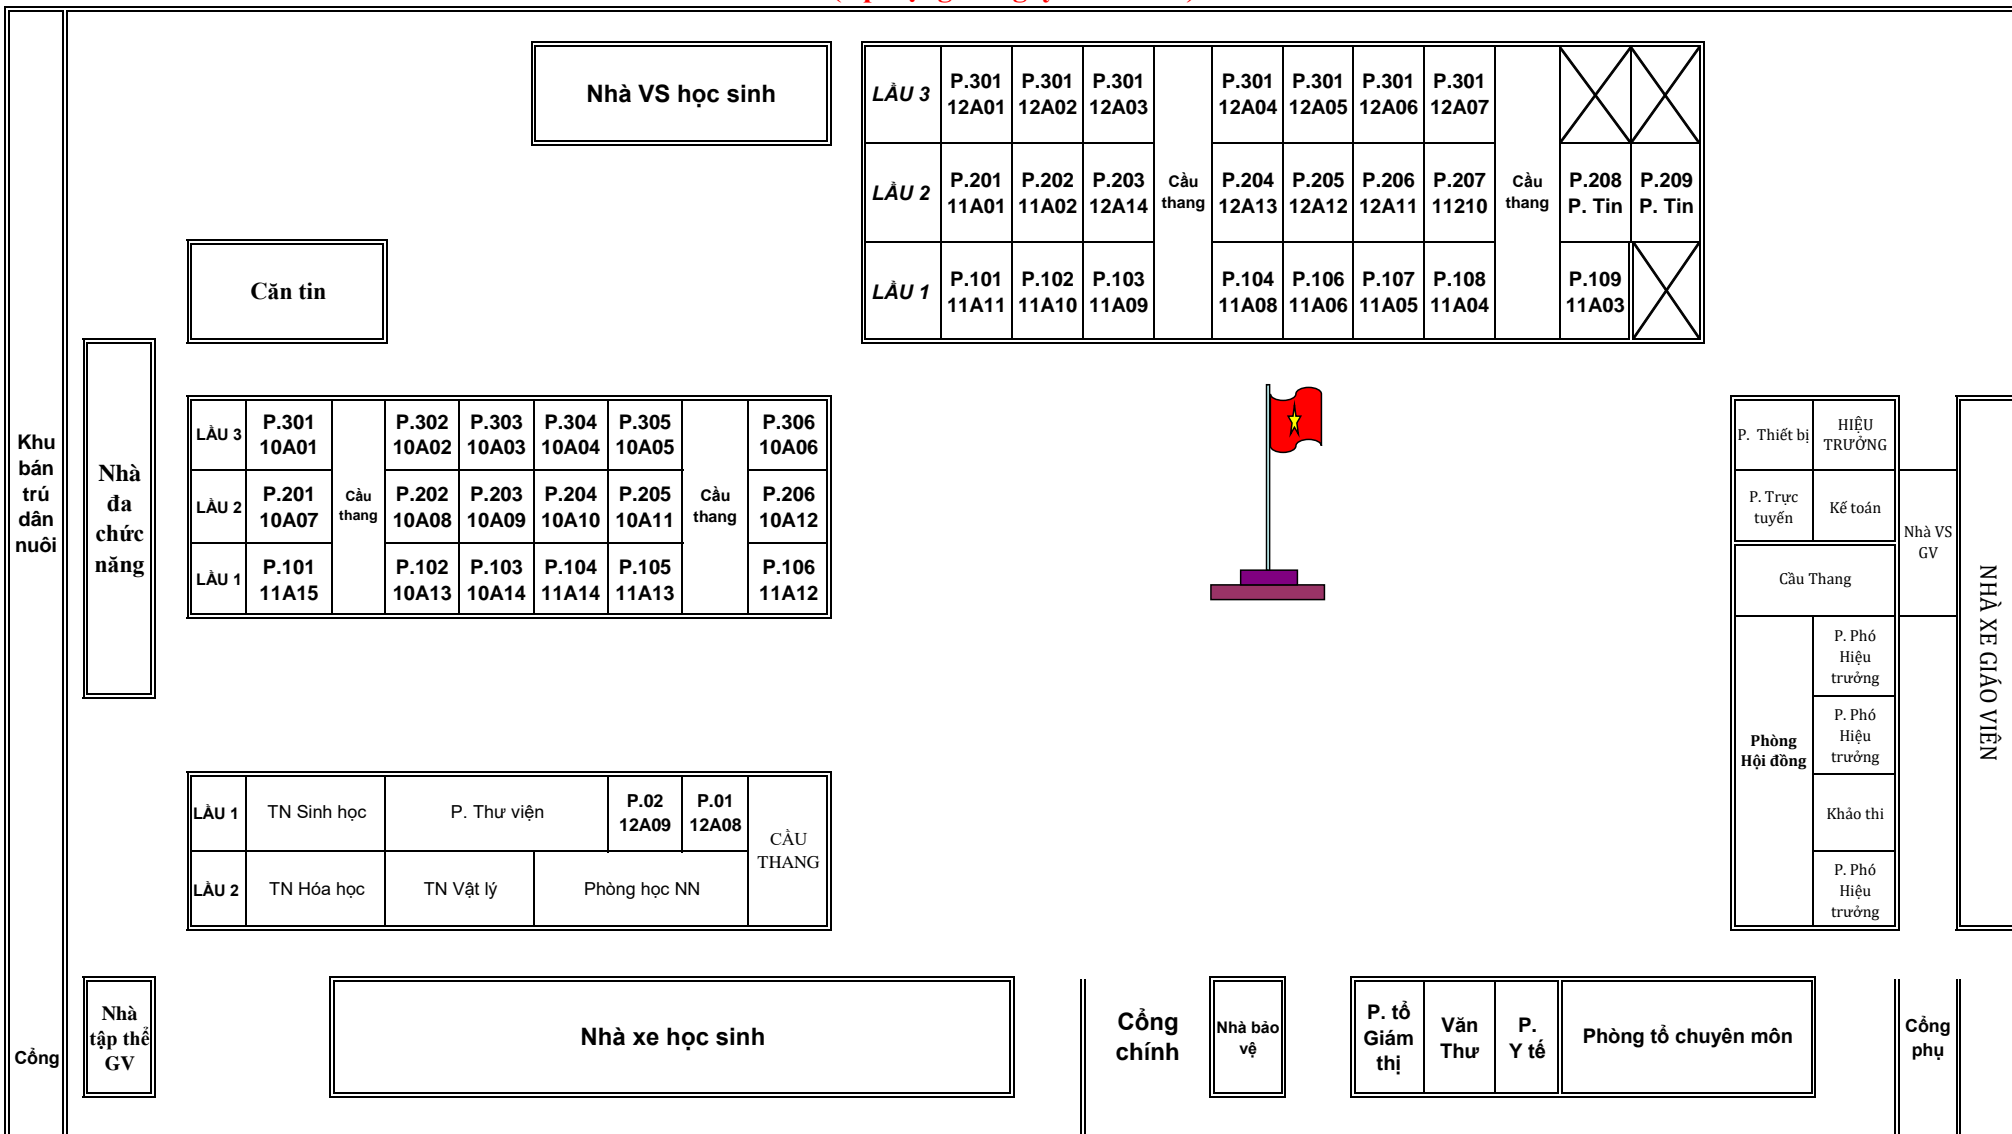

SƠ ĐỒ TRƯỜNG THPT CƯ M'GAR NĂM HỌC 2022 - 2023

(Áp dụng từ ngày 05/9/2022)

ĐƯỜNG LÊ QUÝ ĐÔN